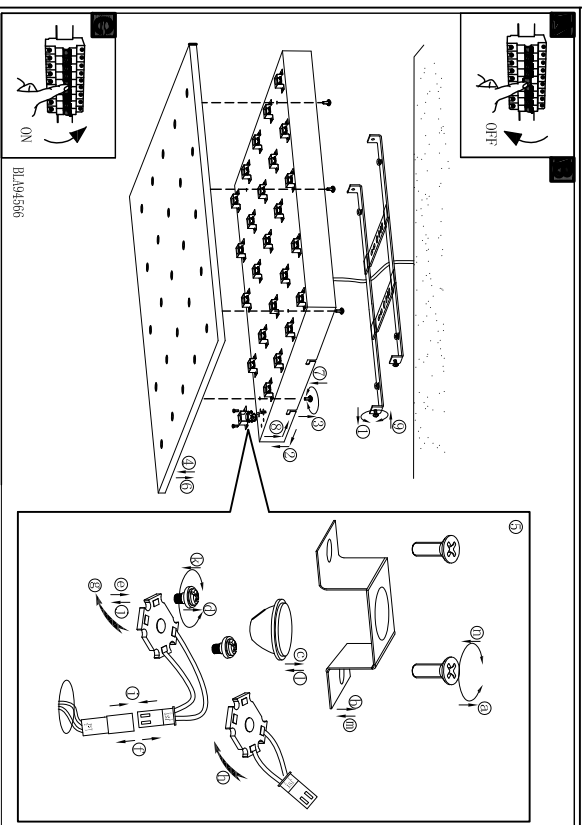

A5双面印制(正面)

EGLO 产品装配说明书 25头LED天花灯		名称	2015-149D
绘图	李炯根	货号	94566
校对		通用	39057
审核	版次	通用	39058
	V:1.0	货号	
批准	日期		
	150416		
approved by EGLO			

A5双面印制(反面)

EGLO 产品装配说明书 25头LED天花灯		名称	2015-149D
绘图	李炯根	货号	94566
校对		通用	39057
审核	版次	通用	39058
	V:1.0	货号	
批准	日期		
	150416		
approved by EGLO			